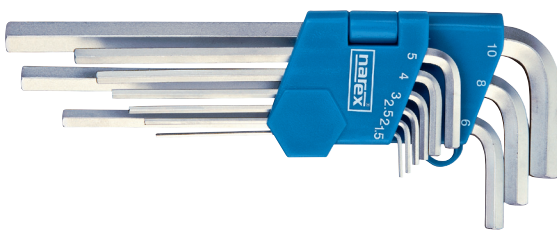

ZÁSTRČNÉ KLÍČE IMBUS 710.6 CrV – DIN 911

- kované, chrom-vanadová ocel
- povrchová úprava chrom

Objednací číslo	Rozměr mm	mm	mm	g
443000800	1,5	46	15	0,9
443000801	2	52	17	1,8
443000802	2,5	58	20	3
443000803	3	66	22	5
443000804	4	73	28	10
443000805	5	85	33	18
443000806	6	96	37	30
443000807	8	107	43	60
443000808	10	120	50	105
443000809	12	135	58	170

ZÁSTRČNÉ KLÍČE IMBUS PRODLOUŽENÉ 710P.6 CrV – DIN 911

- kované, chrom-vanadová ocel
- povrchová úprava chrom

Objednací číslo	Rozměr mm	mm	mm	g
443000850	1,3	73	12	0,9
443000851	1,5	78	15	1,4
443000852	2	85	17	2
443000853	2,5	93	20	4
443000854	3	101	22	7
443000855	4	109	28	14
443000856	5	122	33	25
443000857	6	144	37	32
443000858	8	163	43	36
443000859	10	179	50	40

SADA ZÁSTRČNÝCH KLÍČŮ IMBUS PRODLOUŽENÝCH 230710P.609 9DÍLNÁ CrV – DIN 911

Objednací číslo	Kusů	Obsah mm	g
	9	1,5; 2; 2,5; 3; 4; 5; 6; 8; 10	

ZÁSTRČNÉ KLÍČE IMBUS 230710K.6 S KULIČKOU CrV – DIN 911

Objednací číslo	Rozměr mm	 mm	 mm	 g
443000872	1,5	78	15	1,4
443000874	2	84	17	2
443000875	2,5	91	20	4
443000876	3	101	22	7
443000877	4	109	28	14
443000878	5	123	33	25
443000879	6	142	37	41
443000880	8	163	43	84
443000881	10	179	50	145
443000882	12	218	58	251

- kované, chrom-vanadová ocel
- povrchová úprava chrom

SADA ZÁSTRČNÝCH KLÍČŮ IMBUS S KULIČKOU 230710K.609 9DÍLNÁ CrV – DIN 911

Objednací číslo	Kusů	Obsah mm	 g
443000883	9	1,5; 2; 2,5; 3; 4; 5; 6; 8; 10	391