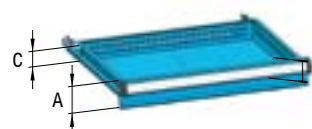

Korpusy a zásuvky

Korpusy skříní 27 x 19D

| Objednací číslo | S mm | H mm | kg | kg |
|-----------------|---------|---------|-----|----|
| ZNK39 | 300 | 390 | 250 | 14 |
| ZNK59 | 500 | 590 | 450 | 18 |
| ZNK69 | 600 | 690 | 450 | 20 |
| ZNK74 | 650 | 740 | 700 | 21 |
| ZNK84 | 750 | 840 | 700 | 23 |
| ZNK99 | 900 | 990 | 700 | 27 |
| ZNK120 | 1125 | 1215 | 700 | 31 |
| ZNK140 | 1325 | 1415 | 700 | 34 |

Zásuvky 27 x 19D - jednoduchý výsuv

| Objednací číslo zás. bez pojistky | Objednací číslo zás. s pojistkou | Výška čela A mm | Výška bočnice C mm | kg | kg |
|--------------------------------------|-------------------------------------|--------------------|-----------------------|----|-----|
| ZNE75 | ZNE75P | 75 | 50 | 70 | 6,0 |
| ZNE100 | ZNE100P | 100 | 75 | 70 | 6,4 |
| ZNE125 | ZNE125P | 125 | 75 | 70 | 6,6 |
| ZNE150 | ZNE150P | 150 | 125 | 70 | 7,2 |
| ZNE200 | ZNE200P | 200 | 175 | 70 | 8,1 |
| ZNE250 | ZNE250P | 250 | 175 | 70 | 8,4 |
| ZNE300 | ZNE300P | 300 | 275 | 70 | 9,7 |

Zásuvky 27 x 19D - plnovýsuv

| Objednací číslo zás. bez pojistky | Objednací číslo zás. s pojistkou | Výška čela A mm | Výška bočnice C mm | kg | kg |
|--------------------------------------|-------------------------------------|--------------------|-----------------------|-----|------|
| ZNT75 | ZNT75P | 75 | 50 | 200 | 9,0 |
| ZNT100 | ZNT100P | 100 | 75 | 200 | 9,4 |
| ZNT125 | ZNT125P | 125 | 75 | 200 | 9,6 |
| ZNT150 | ZNT150P | 150 | 125 | 200 | 10,2 |
| ZNT200 | ZNT200P | 200 | 175 | 200 | 11,1 |
| ZNT250 | ZNT250P | 250 | 175 | 200 | 11,4 |
| ZNT300 | ZNT300P | 300 | 275 | 200 | 12,7 |